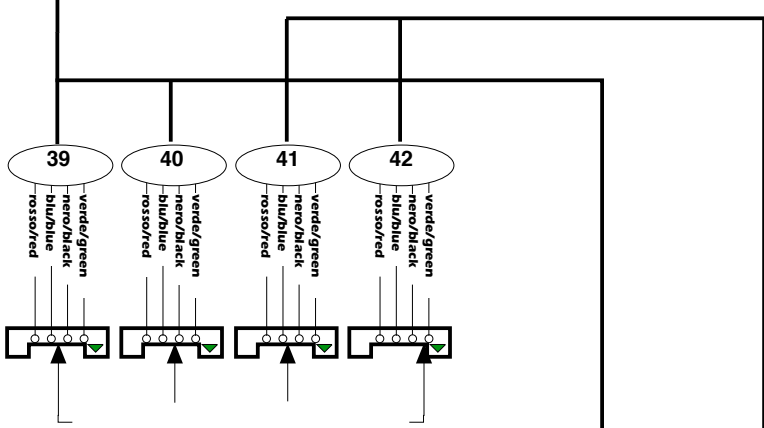

Vedi tabella cavi per sezioni e modelli

				coemar		SCHEMA ELETTRICO / WIRING DIAGRAM FOR	
				VIA INGHILTERRA ZONA IND. EST CASTEL GOFFREDO (MN) ITALIA		Infinity Spot XL	
				tel: (0376) 77521 fax: (0376) 780557 www.coemar.com		Autosensing 180 - 260 V / 50 - 60 Hz	
1	04/05/09	Maurizio Castelli	tolti i motori di saturazione e scheda 5 motori				SCHEMA No: 287
No.	Data	Descrizione			DISEGNATORE: Maurizio Castelli DATA: 06/02/09		SOTTOSHEMA No: 1
		MODIFICHE		VERIFICATO: Tullio Altieri DATA: 06/02/09			

Vedi tabella cavi per sezioni e modelli

				coemar VIA INGHILTERRA ZONA IND. EST CASTEL GOFFREDO (MN) ITALIA tel: (0376) 77521 fax: (0376) 780657 www.coemar.com		SCHEMA ELETTRICO / WIRING DIAGRAM FOR <i>Infinity Spot XL</i> Motors zoom	
1		04/05/09	Maurizio Castelli	tutti i motori di saturazione e scheda 5 motori		SCHEMA No: 287	
No.	Data	Descrizione		DISEGNATORE: Maurizio Castelli	DATA: 06/02/2009	SOTTOSHEMA No: 3	
				MODIFICHE		VERIFICATO: <i>Fabio Allegri</i> DATA: 06/02/2009	

alla scheda Slave Motori EL - 0906433A
sottoschema 2

Vedi tabella cavi per sezioni e modelli

No.	Data	Descrizione	Disegnatore	Data	Verificato	Data
1	04/05/09 04/05/09	Maurizio Castelli Tutto Allievi	coemar	06/02/2009	Tutto Allievi	06/02/2009
tutti i motori di saturazione e scheda 5 motori			coemar VIA INGHILTERRA ZONA IND. EST CASTEL GOFFREDO (MN) ITALIA tel: (0376) 77521 fax: (0376) 780657 www.coemar.com			
MODIFICHE			SCHEMA ELETTRICO / WIRING DIAGRAM FOR Infinity Spot XL Motors zoom SCHEMA No: 287 SOTTOSHEMA No: 3			

al connettore E femmina 24 poli sottoschema 5

alla scheda Slave Motori EL - 0906433A sottoschema 2

al maschio 28 poli del gruppo zoom sottoschema 3

alla scheda Slave Motori EL - 0906433A sottoschema 2

al maschio 28 poli del gruppo zoom sottoschema 3