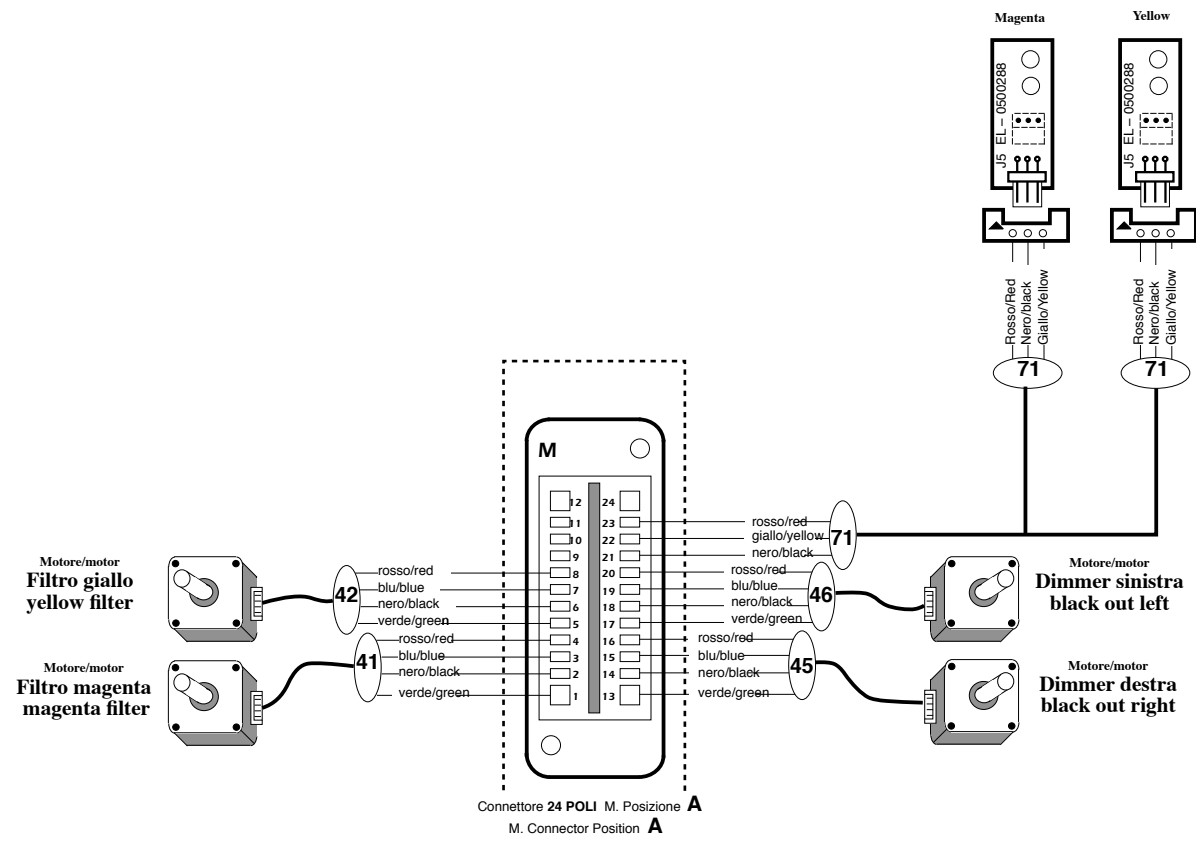

al connettore E femmina 24 poli sottoschema 5

alla scheda Slave Motori EL - 0906433A sottoschema 2

al maschio 28 poli del gruppo zoom sottoschema 3

alla scheda Slave Motori EL - 0906433A sottoschema 2

al maschio 28 poli del gruppo zoom sottoschema 3

Vedi tabella cavi per sezioni e modelli

No.	Data	Descrizione	MODIFICHE
1	04/05/09 04/05/09	Maurizio Castelli Tutto Allievi	tolti i motori di saturazione e scheda 5 motori

		VIA INGHILTERRA ZONA IND. EST CASTEL GOFFREDO (MN) ITALIA tel: (0376) 77521 fax: (0376) 780657 www.coemar.com	
DISEGNATORE: Maurizio Castelli VERIFICATO: Tullio Allievi		DATA: 06/02/2009 DATA: 06/02/2009	

SCHEMA ELETTRICO / WIRING DIAGRAM FOR	
Infinity Spot XL	
Motors color	
SCHEMA No:	287
SOTTOSHEMA No:	4

Vedi tabella cavi per sezioni e modelli

					SCHEMA ELETTRICO / WIRING DIAGRAM FOR Infinity Spot motors GOBOS	
			VIA INGHILTERRA ZONA IND. EST CASTEL GOFFREDO (MN) ITALIA tel: (0376) 77521 fax: (0376) 780657 www.coemar.com		SCHEMA No: 287	
1	04/05/09	Maurizio Castelli	tutti i motori di saturazione e scheda 5 motori		DISEGNATORE: Maurizio Castelli VERIFICATO: Tullio Alligone	DATA: 06/02/2009 DATA: 06/02/2009
			MODIFICHE		SOTTOSHEMA No: 5	

				coemar		SCHEMA ELETTRICO / WIRING DIAGRAM FOR	
				VIA INGHILTERRA ZONA IND. EST CASTEL GOFFREDO (MN) ITALIA		Infinity Spot XL Motors and Sensors	
1		04/05/09 04/05/09	Maurizio Castelli Fabio Allegre	tolti i motori di saturazione e scheda 5 motori		SCHEMA No: 287	
No.	Data	Descrizione		DISEGNATORE: Maurizio Castelli	DATA: 06/02/2009	SOTTOSHEMA No: 6	
				MODIFICHE		VERIFICATO: Fabio Allegre DATA: 06/02/2009	