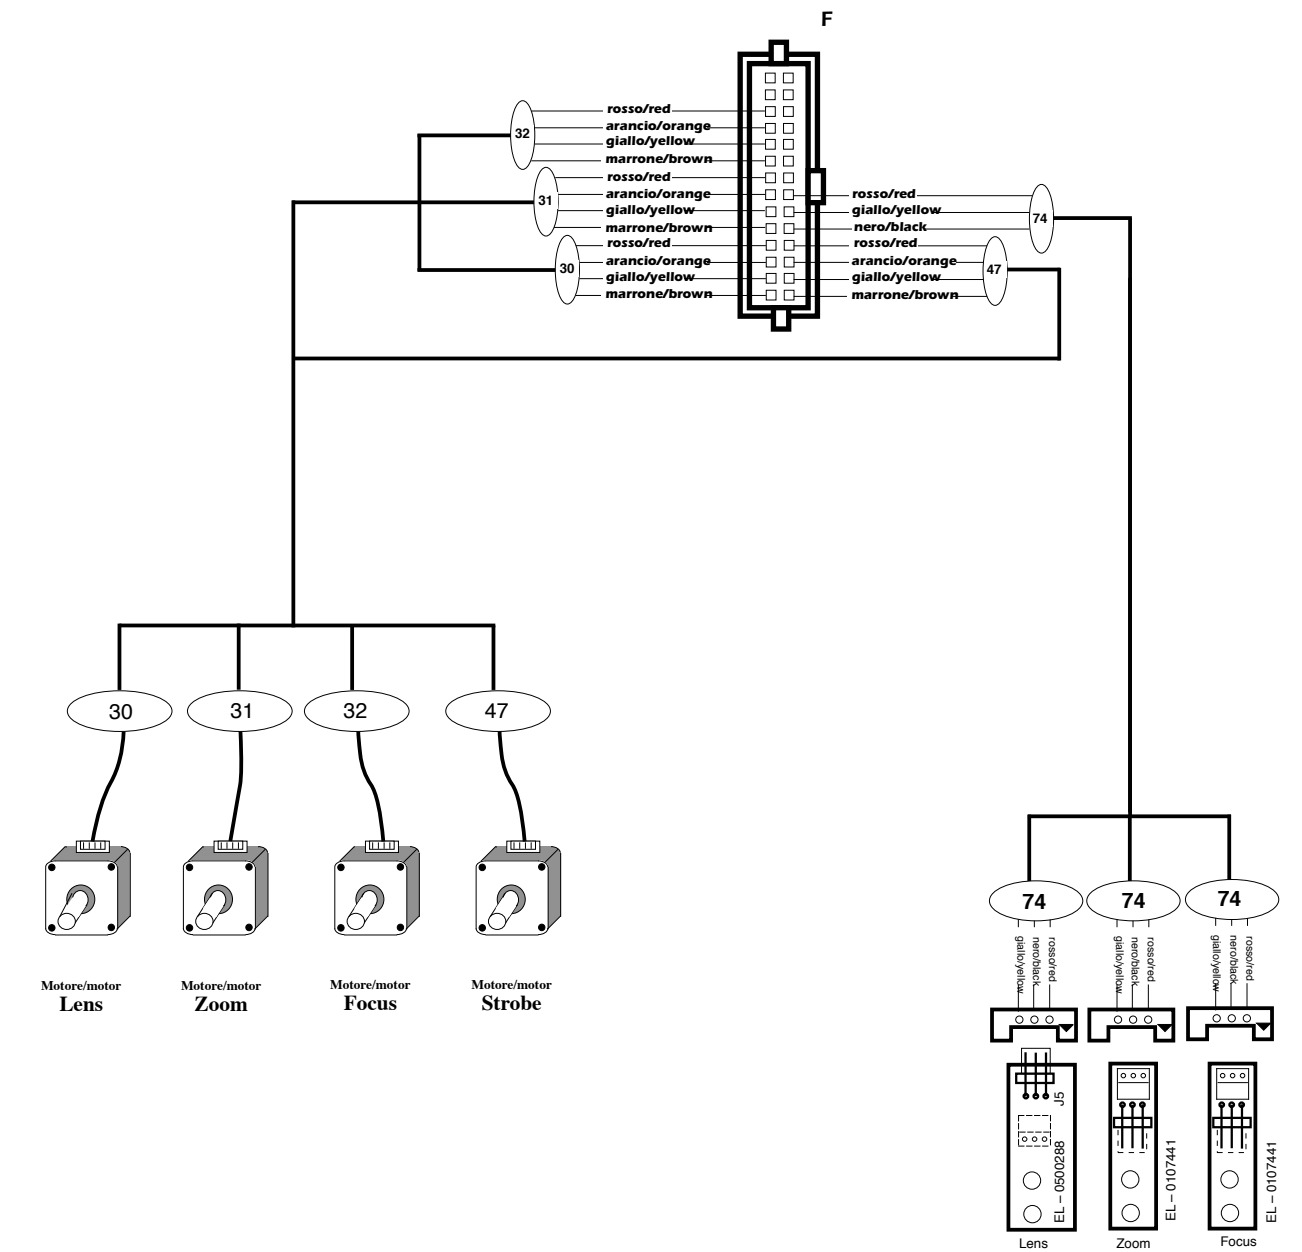

Vedi tabella cavi per sezioni e modelli

				coemar		SCHEMA ELETTRICO / WIRING DIAGRAM FOR	
				VIA INGHILTERRA ZONA IND. EST CASTEL GOFFREDO (MN) ITALIA		Infinity Spot XL	
				tel: (0376) 77521 fax: (0376) 780557 www.coemar.com		Autosensing 180 - 260 V / 50 - 60 Hz	
1	04/05/09	Maurizio Castelli	tolti i motori di saturazione e scheda 5 motori				SCHEMA No: 287
No.	Data	Descrizione			DISEGNATORE: Maurizio Castelli DATA: 06/02/09		SOTTOSHEMA No: 1
		MODIFICHE		VERIFICATO: Tullio Altieri DATA: 06/02/09			

Vedi tabella cavi per sezioni e modelli

				coemar VIA INGHILTERRA ZONA IND. EST CASTEL GOFFREDO (MN) ITALIA tel: (0376) 77521 fax: (0376) 780657 www.coemar.com		SCHEMA ELETTRICO / WIRING DIAGRAM FOR <i>Infinity Spot XL</i> Motors zoom	
1		04/05/09	Maurizio Castelli	tutti i motori di saturazione e scheda 5 motori		SCHEMA No: 287	
No.	Data	Descrizione		DISEGNATORE: Maurizio Castelli	DATA: 06/02/2009	SOTTOSHEMA No: 3	
				MODIFICHE		VERIFICATO: <i>Fabio Allegri</i> DATA: 06/02/2009	

alla scheda Slave Motori EL - 0906433A
sottoschema 2

Vedi tabella cavi per sezioni e modelli

No.	Data	Descrizione	Disegnatore	Data	Verificato	Data
1	04/05/09 04/05/09	Maurizio Castelli Tutto Allievi	coemar	06/02/2009	Tutto Allievi	06/02/2009
tutti i motori di saturazione e scheda 5 motori			coemar VIA INGHILTERRA ZONA IND. EST CASTEL GOFFREDO (MN) ITALIA tel: (0376) 77521 fax: (0376) 780657 www.coemar.com			
MODIFICHE			SCHEMA ELETTRICO / WIRING DIAGRAM FOR Infinity Spot XL Motors zoom SCHEMA No: 287 SOTTOSHEMA No: 3			

al connettore E femmina 24 poli sottoschema 5

alla scheda Slave Motori EL - 0906433A sottoschema 2

al maschio 28 poli del gruppo zoom sottoschema 3

alla scheda Slave Motori EL - 0906433A sottoschema 2

al maschio 28 poli del gruppo zoom sottoschema 3