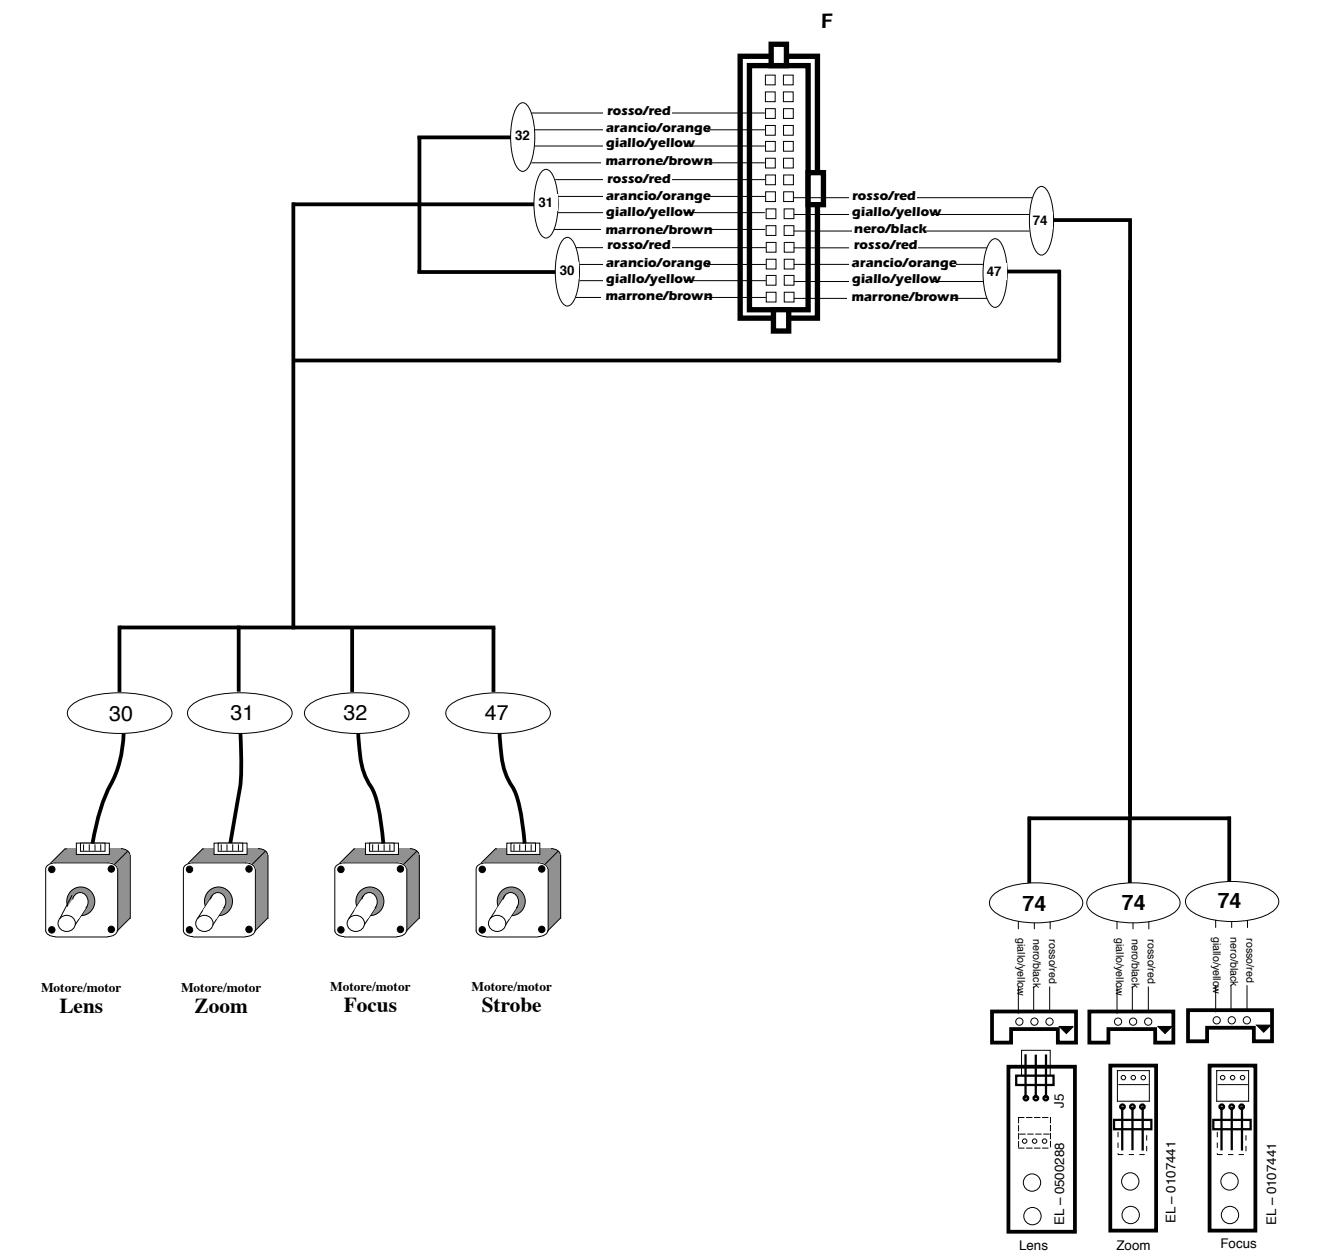

Vedi tabella cavi per sezioni e modelli

				coemar		SCHEMA ELETTRICO / WIRING DIAGRAM FOR	
				VIA INGHILTERRA ZONA IND. EST CASTEL GOFFREDO (MN) ITALIA		Infinity Spot XL	
				tel: (0376) 77521 fax: (0376) 780557 www.coemar.com		Autosensing 180 - 260 V / 50 - 60 Hz	
1	04/05/09	Maurizio Castelli	tolti i motori di saturazione e scheda 5 motori				SCHEMA No: 287
No.	Data	Descrizione			DISEGNATORE: Maurizio Castelli DATA: 06/02/09		SOTTOSHEMA No: 1
		MODIFICHE		VERIFICATO: Tullio Altieri DATA: 06/02/09			

Vedi tabella cavi per sezioni e modelli

				coemar VIA INGHILTERRA ZONA IND. EST CASTEL GOFFREDO (MN) ITALIA tel: (0376) 77521 fax: (0376) 780657 www.coemar.com		SCHEMA ELETTRICO / WIRING DIAGRAM FOR <i>Infinity Spot XL</i> Motors zoom	
1		04/05/09	Maurizio Castelli	tutti i motori di saturazione e scheda 5 motori		SCHEMA No: 287	
No.	Data	Descrizione		DISEGNATORE: Maurizio Castelli	DATA: 06/02/2009	SOTTOSHEMA No: 3	
				MODIFICHE		VERIFICATO: <i>Fabio Allegri</i> DATA: 06/02/2009	

alla scheda Slave Motori EL - 0906433A
sottoschema 2

Vedi tabella cavi per sezioni e modelli

No.	Data	Descrizione	Disegnatore	Data	Verificato	Data
1	04/05/09 04/05/09	Maurizio Castelli Tutto Allievi	coemar	06/02/2009	Tutto Allievi	06/02/2009
tutti i motori di saturazione e scheda 5 motori			coemar VIA INGHILTERRA ZONA IND. EST CASTEL GOFFREDO (MN) ITALIA tel: (0376) 77521 fax: (0376) 780657 www.coemar.com			
MODIFICHE			SCHEMA ELETTRICO / WIRING DIAGRAM FOR Infinity Spot XL Motors zoom SCHEMA No: 287 SOTTOSHEMA No: 3			

al connettore E femmina 24 poli sottoschema 5

alla scheda Slave Motori EL - 0906433A sottoschema 2

al maschio 28 poli del gruppo zoom sottoschema 3

alla scheda Slave Motori EL - 0906433A sottoschema 2

al maschio 28 poli del gruppo zoom sottoschema 3