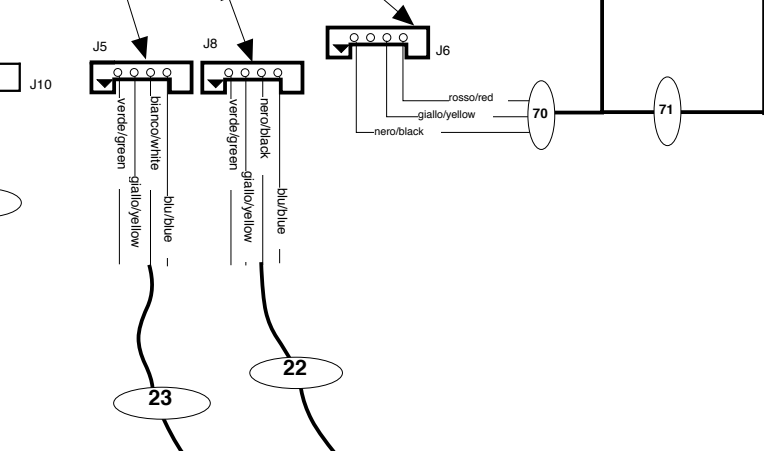

Vedi tabella cavi per sezioni e modelli

				coemar		SCHEMA ELETTRICO / WIRING DIAGRAM FOR	
				VIA INGHILTERRA ZONA IND. EST CASTEL GOFFREDO (MN) ITALIA		Infinity Spot XL	
				tel: (0376) 77521 fax: (0376) 780557 www.coemar.com		Autosensing 180 - 260 V / 50 - 60 Hz	
1	04/05/09	Maurizio Castelli	tolti i motori di saturazione e scheda 5 motori				SCHEMA No: 287
No.	Data	Descrizione			DISEGNATORE: Maurizio Castelli DATA: 06/02/09		SOTTOSHEMA No: 1
		MODIFICHE		VERIFICATO: Tullio Altieri DATA: 06/02/09			

Vedi tabella cavi per sezioni e modelli

				coemar VIA INGHILTERRA ZONA IND. EST CASTEL GOFFREDO (MN) ITALIA tel: (0376) 77521 fax: (0376) 780657 www.coemar.com		SCHEMA ELETTRICO / WIRING DIAGRAM FOR <i>Infinity Spot XL</i> Motors zoom	
1		04/05/09	Maurizio Castelli	tutti i motori di saturazione e scheda 5 motori		SCHEMA No: 287	
No.	Data	Descrizione		DISEGNATORE: Maurizio Castelli	DATA: 06/02/2009	SOTTOSHEMA No: 3	
				MODIFICHE		VERIFICATO: <i>Fabio Allegri</i> DATA: 06/02/2009	

alla scheda Slave Motori EL - 0906433A
sottoschema 2

Vedi tabella cavi per sezioni e modelli

No.	Data	Descrizione	Disegnatore	Data	Verificato	Data
1	04/05/09 04/05/09	Maurizio Castelli Tutto Allievi	coemar	06/02/2009	Tutto Allievi	06/02/2009
tutti i motori di saturazione e scheda 5 motori			coemar VIA INGHILTERRA ZONA IND. EST CASTEL GOFFREDO (MN) ITALIA tel: (0376) 77521 fax: (0376) 780657 www.coemar.com			
MODIFICHE			SCHEMA ELETTRICO / WIRING DIAGRAM FOR Infinity Spot XL Motors zoom SCHEMA No: 287 SOTTOSHEMA No: 3			

al connettore E femmina 24 poli sottoschema 5

alla scheda Slave Motori EL - 0906433A sottoschema 2

al maschio 28 poli del gruppo zoom sottoschema 3

alla scheda Slave Motori EL - 0906433A sottoschema 2

al maschio 28 poli del gruppo zoom sottoschema 3