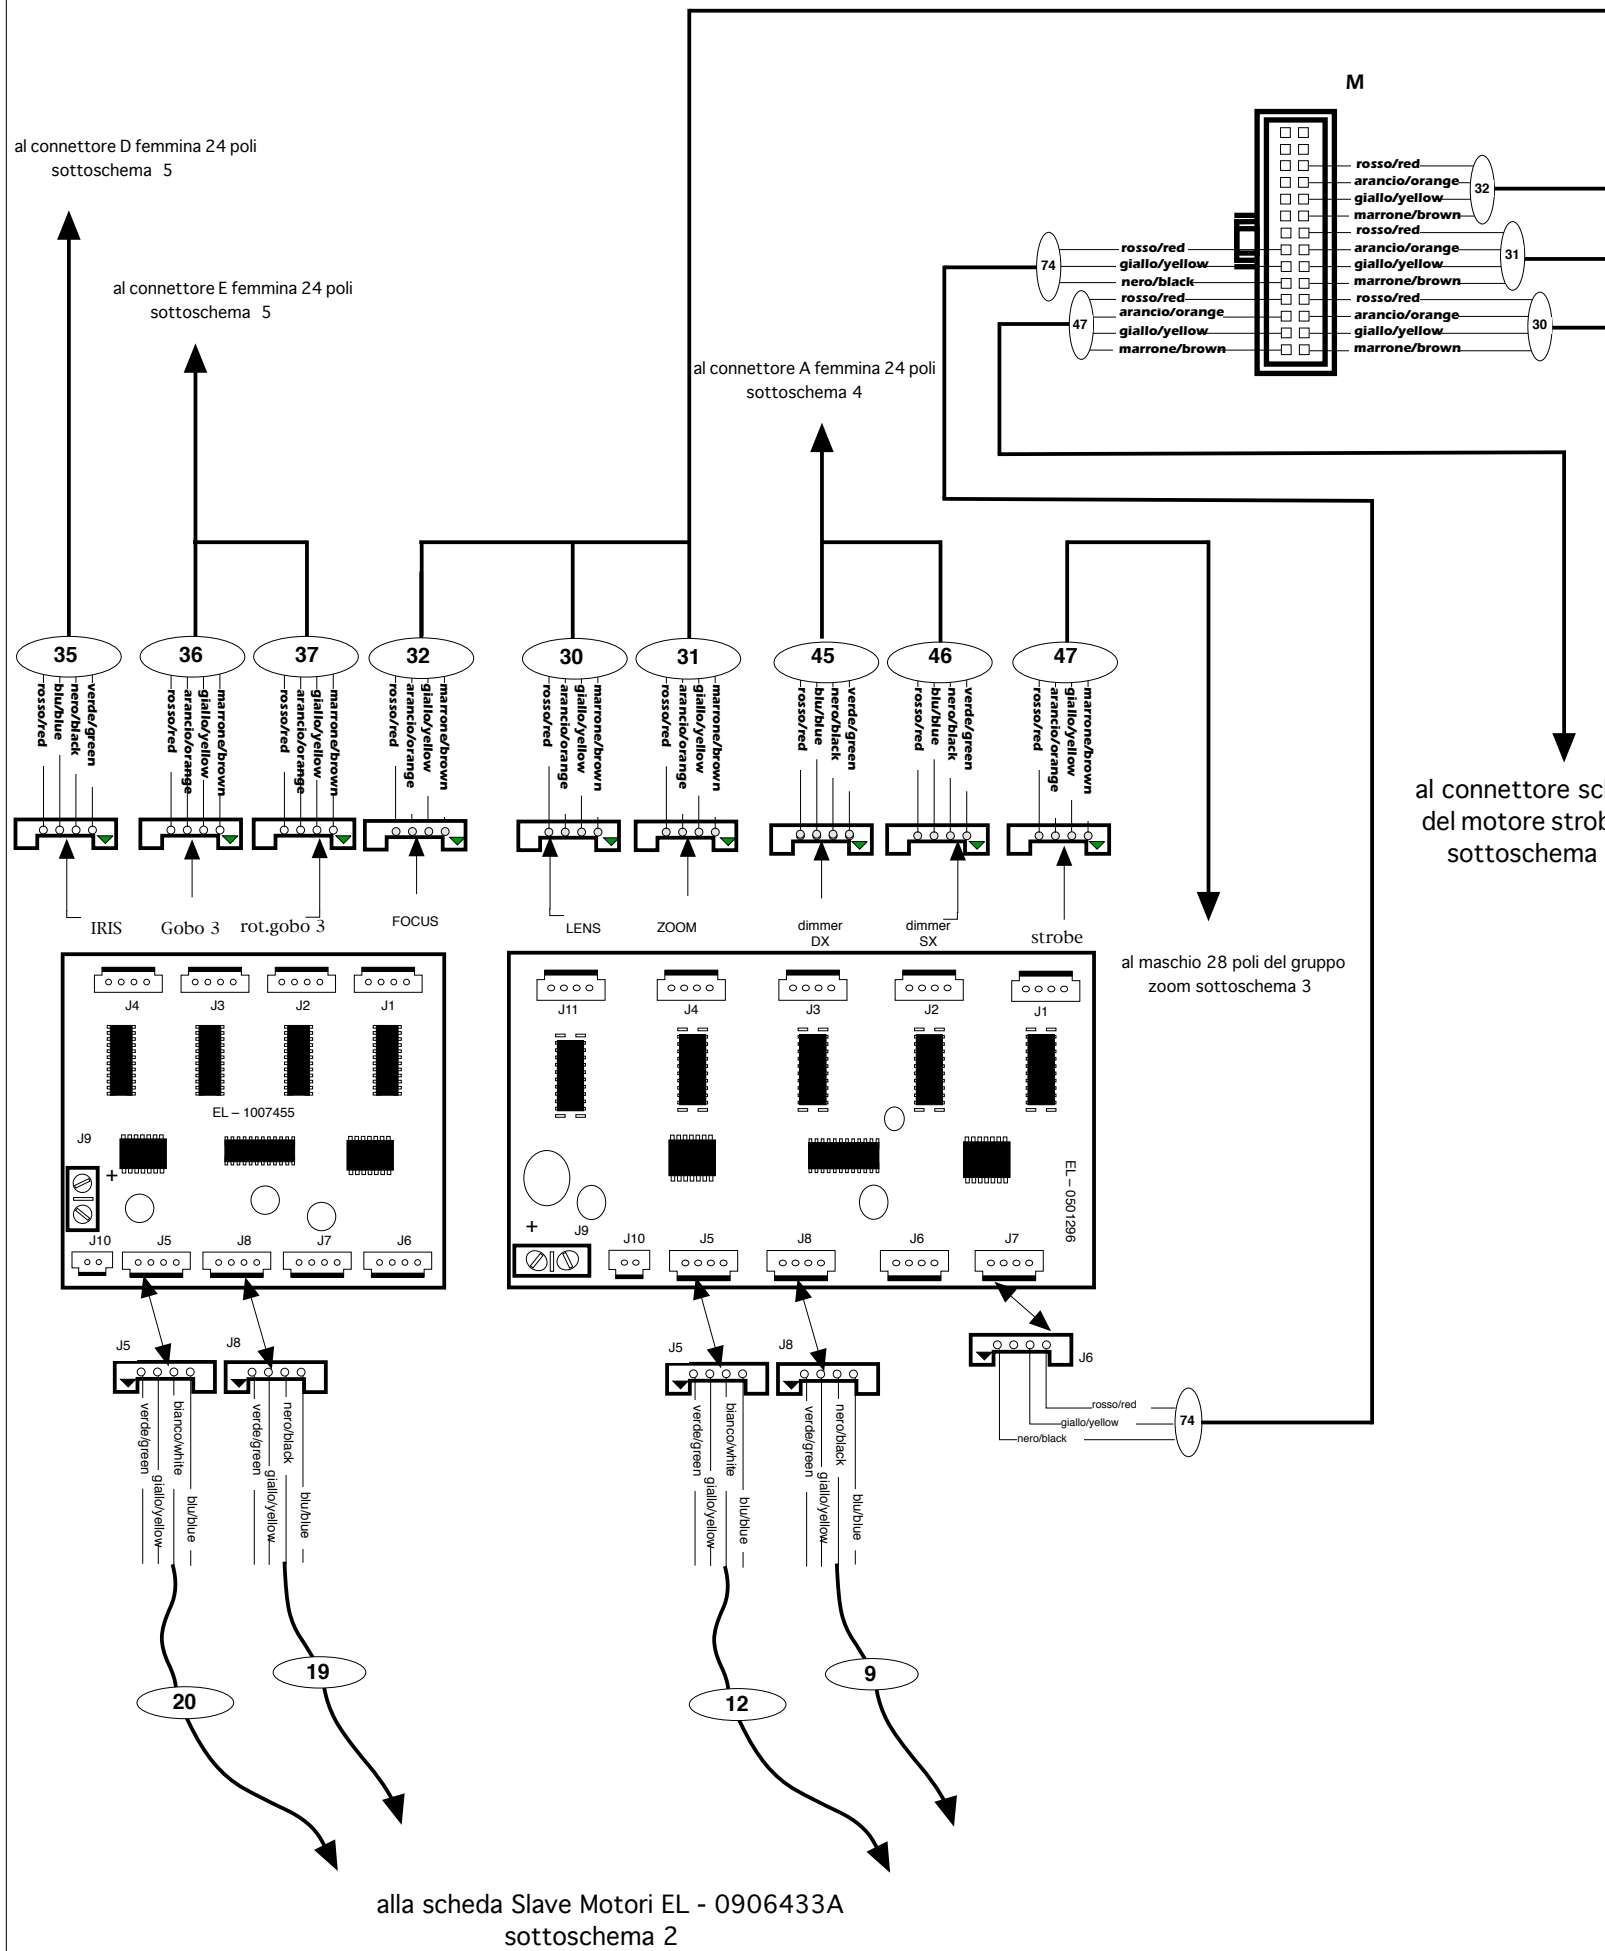

Vedi tabella cavi per sezioni e modelli

				coemar		SCHEMA ELETTRICO / WIRING DIAGRAM FOR	
				VIA INGHILTERRA ZONA IND. EST CASTEL GOFFREDO (MN) ITALIA		Infinity Spot XL	
				tel: (0376) 77521 fax: (0376) 780557 www.coemar.com		Autosensing 180 - 260 V / 50 - 60 Hz	
1	04/05/09	Maurizio Castelli	tolti i motori di saturazione e scheda 5 motori				SCHEMA No: 287
No.	Data	Descrizione			DISEGNATORE: Maurizio Castelli DATA: 06/02/09		SOTTOSHEMA No: 1
		MODIFICHE		VERIFICATO: Tullio Altieri DATA: 06/02/09			

Vedi tabella cavi per sezioni e modelli

				coemar VIA INGHILTERRA ZONA IND. EST CASTEL GOFFREDO (MN) ITALIA tel: (0376) 77521 fax: (0376) 780657 www.coemar.com		SCHEMA ELETTRICO / WIRING DIAGRAM FOR <i>Infinity Spot XL</i> Motors zoom	
1		04/05/09	Maurizio Castelli	tutti i motori di saturazione e scheda 5 motori		SCHEMA No: 287	
No.	Data	Descrizione		DISEGNATORE: Maurizio Castelli	DATA: 06/02/2009	SOTTOSHEMA No: 3	
				MODIFICHE		VERIFICATO: <i>Fabio Allegri</i> DATA: 06/02/2009	

al connettore E femmina 24 poli sottoschema 5

alla scheda Slave Motori EL - 0906433A sottoschema 2

al maschio 28 poli del gruppo zoom sottoschema 3

alla scheda Slave Motori EL - 0906433A sottoschema 2

al maschio 28 poli del gruppo zoom sottoschema 3

SCHEMA ELETTRICO / WIRING DIAGRAM FOR	
Infinity Spot XL	
Motors color	
SCHEMA No:	287
SOTTOSHEMA No:	4

Vedi tabella cavi per sezioni e modelli

					SCHEMA ELETTRICO / WIRING DIAGRAM FOR Infinity Spot motors GOBOS	
			VIA INGHILTERRA ZONA IND. EST CASTEL GOFFREDO (MN) ITALIA tel: (0376) 77521 fax: (0376) 780657 www.coemar.com		SCHEMA No: 287	
1	04/05/09	Maurizio Castelli	tutti i motori di saturazione e scheda 5 motori		DISEGNATORE: Maurizio Castelli VERIFICATO: Tullio Alligone	DATA: 06/02/2009 DATA: 06/02/2009
			MODIFICHE		SOTTOSHEMA No: 5	