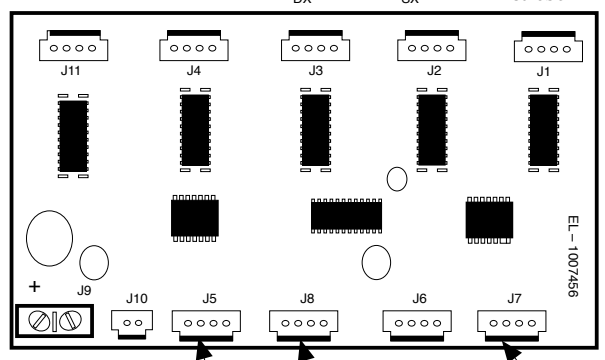

Vedi tabella cavi per sezioni e modelli

				coemar		SCHEMA ELETTRICO / WIRING DIAGRAM FOR	
				VIA INGHILTERRA ZONA IND. EST CASTEL GOFFREDO (MN) ITALIA		Infinity Spot XL	
				tel: (0376) 77521 fax: (0376) 780557 www.coemar.com		Autosensing 180 - 260 V / 50 - 60 Hz	
1	04/05/09	Maurizio Castelli	tolti i motori di saturazione e scheda 5 motori				SCHEMA No: 287
No.	Data	Descrizione			DISEGNATORE: Maurizio Castelli DATA: 06/02/09		SOTTOSHEMA No: 1
		MODIFICHE		VERIFICATO: Tullio Altieri DATA: 06/02/09			

Vedi tabella cavi per sezioni e modelli

				coemar VIA INGHILTERRA ZONA IND. EST CASTEL GOFFREDO (MN) ITALIA tel: (0376) 77521 fax: (0376) 780657 www.coemar.com		SCHEMA ELETTRICO / WIRING DIAGRAM FOR <i>Infinity Spot XL</i> Motors zoom	
1		04/05/09	Maurizio Castelli	tutti i motori di saturazione e scheda 5 motori		SCHEMA No: 287	
No.	Data	Descrizione		DISEGNATORE: Maurizio Castelli	DATA: 06/02/2009	SOTTOSHEMA No: 3	
				MODIFICHE		VERIFICATO: <i>Fabio Allegri</i> DATA: 06/02/2009	

alla scheda Slave Motori EL - 0906433A
sottoschema 2

Vedi tabella cavi per sezioni e modelli

No.	Data	Descrizione	Disegnatore	Data	Verificato	Data
1	04/05/09 04/05/09	Maurizio Castelli Tutto Allievi	coemar	06/02/2009	Tutto Allievi	06/02/2009
tutti i motori di saturazione e scheda 5 motori			coemar VIA INGHILTERRA ZONA IND. EST CASTEL GOFFREDO (MN) ITALIA tel: (0376) 77521 fax: (0376) 780657 www.coemar.com			
MODIFICHE			SCHEMA ELETTRICO / WIRING DIAGRAM FOR Infinity Spot XL Motors zoom SCHEMA No: 287 SOTTOSHEMA No: 3			

al connettore E femmina 24 poli sottoschema 5

alla scheda Slave Motori EL - 0906433A sottoschema 2

al maschio 28 poli del gruppo zoom sottoschema 3

alla scheda Slave Motori EL - 0906433A sottoschema 2

al maschio 28 poli del gruppo zoom sottoschema 3