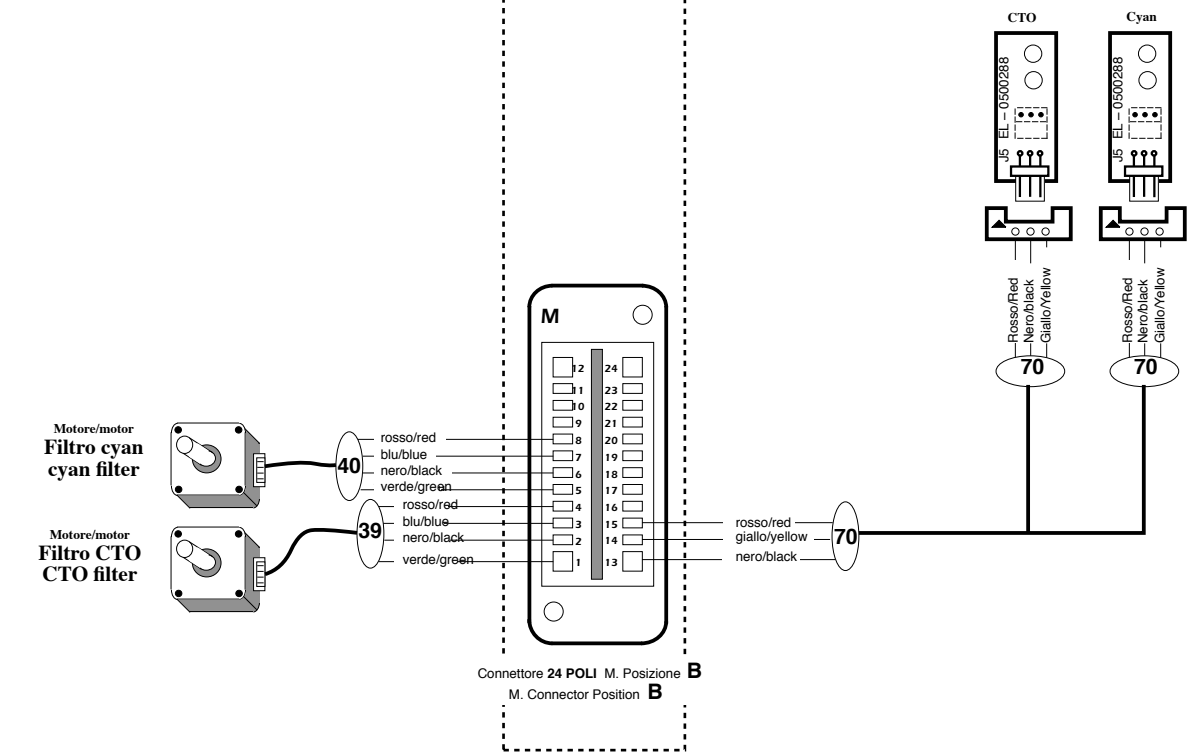

al connettore E femmina 24 poli sottoschema 5

alla scheda Slave Motori EL - 0906433A sottoschema 2

al maschio 28 poli del gruppo zoom sottoschema 3

alla scheda Slave Motori EL - 0906433A sottoschema 2

al maschio 28 poli del gruppo zoom sottoschema 3

Vedi tabella cavi per sezioni e modelli

No.	Data	Descrizione	MODIFICHE
1	04/05/09 04/05/09	Maurizio Castelli Tutto Allievi	tolti i motori di saturazione e scheda 5 motori

		VIA INGHILTERRA ZONA IND. EST CASTEL GOFFREDO (MN) ITALIA tel: (0376) 77521 fax: (0376) 780657 www.coemar.com	
DISEGNATORE: Maurizio Castelli VERIFICATO: Tullio Allievi		DATA: 06/02/2009 DATA: 06/02/2009	

SCHEMA ELETTRICO / WIRING DIAGRAM FOR	
Infinity Spot XL	
Motors color	
SCHEMA No:	287
SOTTOSHEMA No:	4

Vedi tabella cavi per sezioni e modelli

					SCHEMA ELETTRICO / WIRING DIAGRAM FOR Infinity Spot motors GOBOS	
			VIA INGHILTERRA ZONA IND. EST CASTEL GOFFREDO (MN) ITALIA tel: (0376) 77521 fax: (0376) 780657 www.coemar.com		SCHEMA No: 287	
1	04/05/09	Maurizio Castelli	tutti i motori di saturazione e scheda 5 motori		DISEGNATORE: Maurizio Castelli VERIFICATO: Tullio Alligone	DATA: 06/02/2009 DATA: 06/02/2009
			MODIFICHE		SOTTOSHEMA No: 5	

				coemar		SCHEMA ELETTRICO / WIRING DIAGRAM FOR	
				VIA INGHILTERRA ZONA IND. EST CASTEL GOFFREDO (MN) ITALIA		Infinity Spot XL Motors and Sensors	
1		04/05/09 04/05/09	Maurizio Castelli Fabio Allegre	tolti i motori di saturazione e scheda 5 motori		SCHEMA No: 287	
No.	Data	Descrizione		DISEGNATORE: Maurizio Castelli	DATA: 06/02/2009	SOTTOSHEMA No: 6	
				MODIFICHE		VERIFICATO: Fabio Allegre DATA: 06/02/2009	