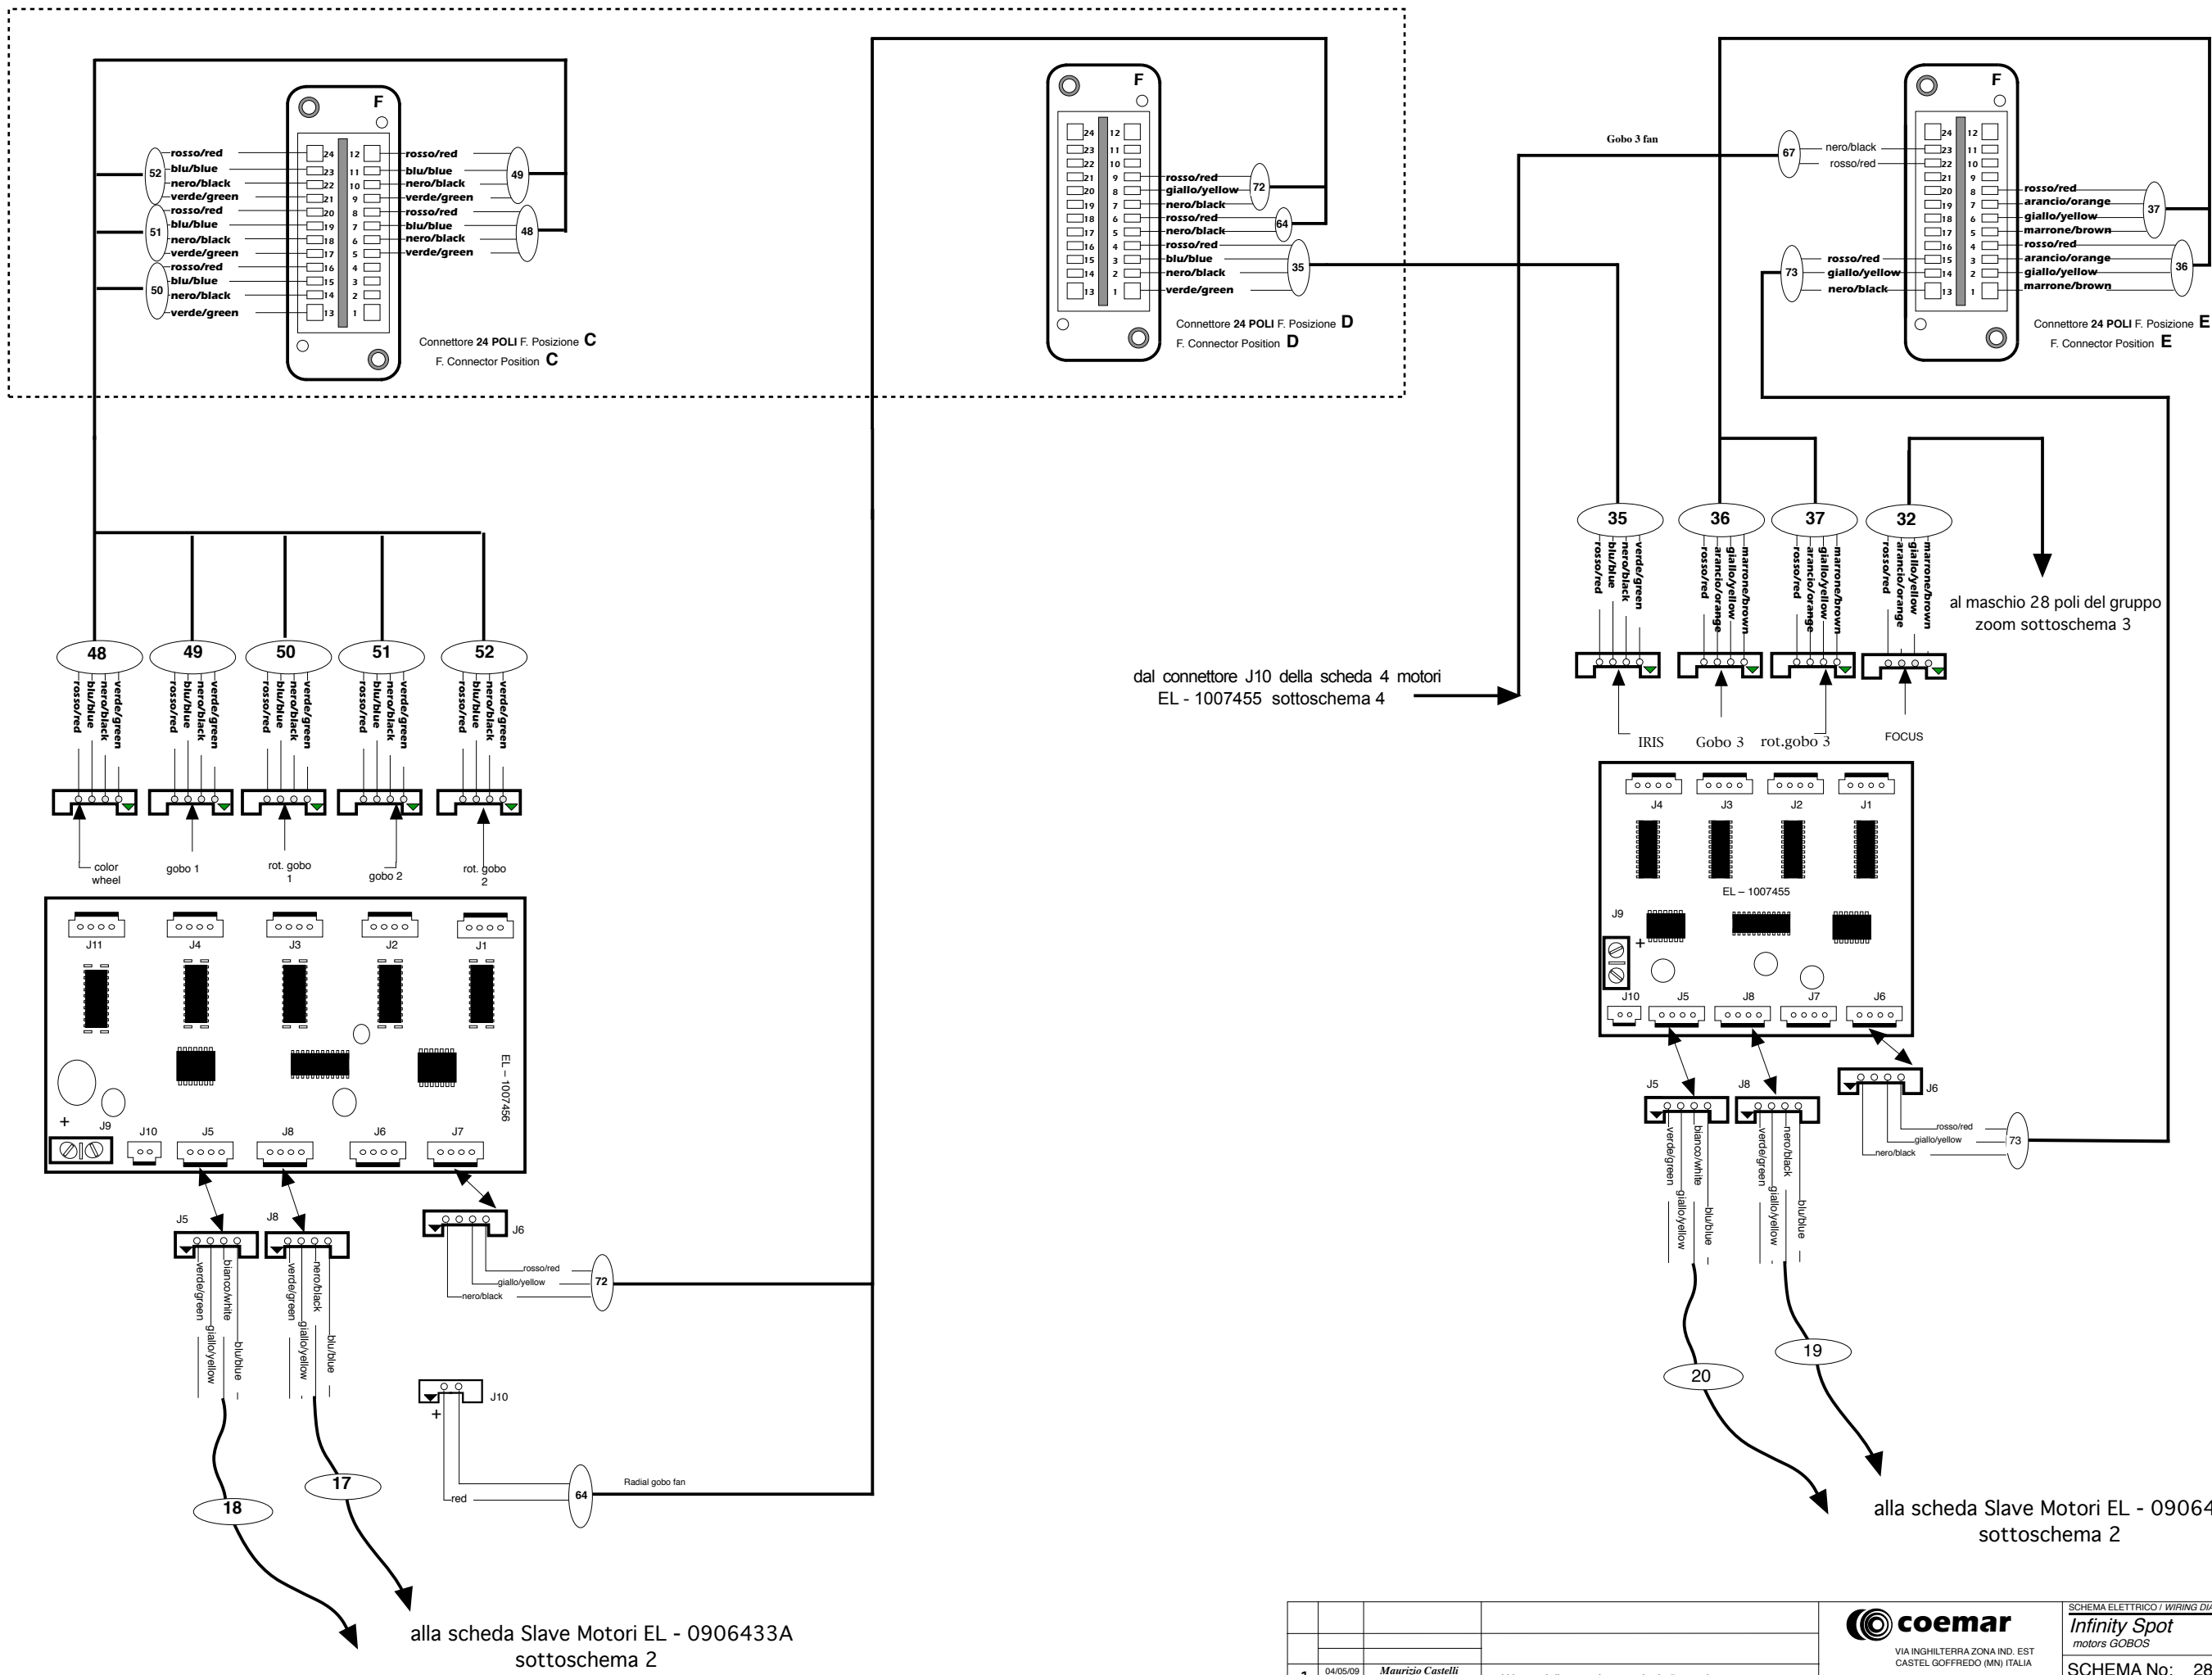

alla scheda Slave Motori EL - 0906433A
sottoschema 2

Vedi tabella cavi per sezioni e modelli

No.	Data	Descrizione	Disegnatore	Data	Verificato	Data
1	04/05/09 04/05/09	Maurizio Castelli Tutto Allievi	coemar	06/02/2009	Tutto Allievi	06/02/2009
tutti i motori di saturazione e scheda 5 motori			coemar VIA INGHILTERRA ZONA IND. EST CASTEL GOFFREDO (MN) ITALIA tel: (0376) 77521 fax: (0376) 780657 www.coemar.com			
MODIFICHE			SCHEMA ELETTRICO / WIRING DIAGRAM FOR Infinity Spot XL Motors zoom SCHEMA No: 287 SOTTOSHEMA No: 3			

al connettore E femmina 24 poli sottoschema 5

alla scheda Slave Motori EL - 0906433A sottoschema 2

al maschio 28 poli del gruppo zoom sottoschema 3

alla scheda Slave Motori EL - 0906433A sottoschema 2

al maschio 28 poli del gruppo zoom sottoschema 3

SCHEMA ELETTRICO / WIRING DIAGRAM FOR	
Infinity Spot XL	
Motors color	
SCHEMA No:	287
SOTTOSHEMA No:	4

Vedi tabella cavi per sezioni e modelli

					SCHEMA ELETTRICO / WIRING DIAGRAM FOR Infinity Spot motors GOBOS	
			VIA INGHILTERRA ZONA IND. EST CASTEL GOFFREDO (MN) ITALIA tel: (0376) 77521 fax: (0376) 780657 www.coemar.com		SCHEMA No: 287	
1	04/05/09	Maurizio Castelli	tutti i motori di saturazione e scheda 5 motori		DISEGNATORE: Maurizio Castelli VERIFICATO: Tullio Alligone	DATA: 06/02/2009 DATA: 06/02/2009
			MODIFICHE		SOTTOSHEMA No: 5	

				coemar		SCHEMA ELETTRICO / WIRING DIAGRAM FOR	
				VIA INGHILTERRA ZONA IND. EST CASTEL GOFFREDO (MN) ITALIA		Infinity Spot XL Motors and Sensors	
1		04/05/09 04/05/09	Maurizio Castelli Fabio Allegre	tolti i motori di saturazione e scheda 5 motori		SCHEMA No: 287	
No.	Data	Descrizione		DISEGNATORE: Maurizio Castelli	DATA: 06/02/2009	SOTTOSHEMA No: 6	
				MODIFICHE		VERIFICATO: Fabio Allegre DATA: 06/02/2009	