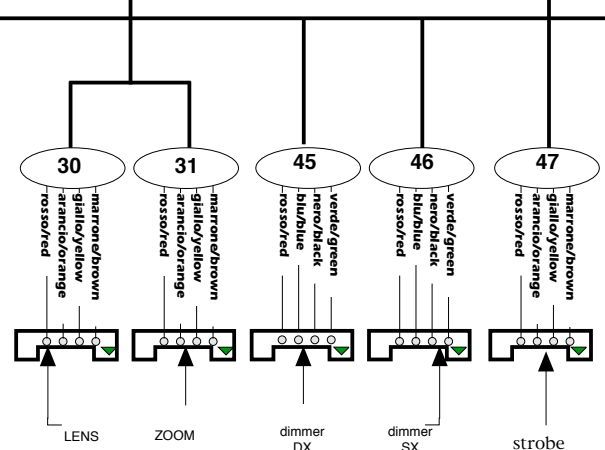

alla scheda Slave Motori EL - 0906433A
sottoschema 2

Vedi tabella cavi per sezioni e modelli

No.	Data	Descrizione	Disegnatore	Data	Verificato	Data
1	04/05/09 04/05/09	Maurizio Castelli Tutto Allievi	coemar	06/02/2009	Tutto Allievi	06/02/2009
tutti i motori di saturazione e scheda 5 motori			coemar VIA INGHILTERRA ZONA IND. EST CASTEL GOFFREDO (MN) ITALIA tel: (0376) 77521 fax: (0376) 780657 www.coemar.com			
MODIFICHE			SCHEMA ELETTRICO / WIRING DIAGRAM FOR Infinity Spot XL Motors zoom SCHEMA No: 287 SOTTOSHEMA No: 3			

al connettore E femmina 24 poli sottoschema 5

alla scheda Slave Motori EL - 0906433A sottoschema 2

al maschio 28 poli del gruppo zoom sottoschema 3

alla scheda Slave Motori EL - 0906433A sottoschema 2

al maschio 28 poli del gruppo zoom sottoschema 3