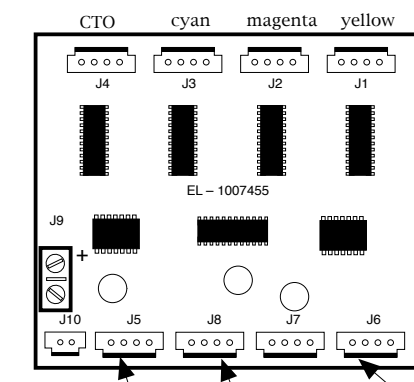

Vedi tabella cavi per sezioni e modelli

				coemar		SCHEMA ELETTRICO / WIRING DIAGRAM FOR	
				VIA INGHILTERRA ZONA IND. EST CASTEL GOFFREDO (MN) ITALIA		Infinity Spot XL	
				tel: (0376) 77521 fax: (0376) 780557 www.coemar.com		Autosensing 180 - 260 V / 50 - 60 Hz	
1	04/05/09	Maurizio Castelli	tolti i motori di saturazione e scheda 5 motori				SCHEMA No: 287
No.	Data	Descrizione			DISEGNATORE: Maurizio Castelli DATA: 06/02/09		SOTTOSHEMA No: 1
		MODIFICHE		VERIFICATO: Tullio Altieri DATA: 06/02/09			

Vedi tabella cavi per sezioni e modelli

				coemar VIA INGHILTERRA ZONA IND. EST CASTEL GOFFREDO (MN) ITALIA tel: (0376) 77521 fax: (0376) 780657 www.coemar.com		SCHEMA ELETTRICO / WIRING DIAGRAM FOR <i>Infinity Spot XL</i> Motors zoom	
1		04/05/09	Maurizio Castelli	tutti i motori di saturazione e scheda 5 motori		SCHEMA No: 287	
No.	Data	Descrizione		DISEGNATORE: Maurizio Castelli	DATA: 06/02/2009	SOTTOSHEMA No: 3	
				MODIFICHE		VERIFICATO: <i>Fabio Allegri</i> DATA: 06/02/2009	

alla scheda Slave Motori EL - 0906433A
sottoschema 2

Vedi tabella cavi per sezioni e modelli

No.	Data	Descrizione	Disegnatore	Data	Verificato	Data
1	04/05/09 04/05/09	Maurizio Castelli Tutto Allievi	coemar	06/02/2009	Tutto Allievi	06/02/2009
tutti i motori di saturazione e scheda 5 motori			coemar VIA INGHILTERRA ZONA IND. EST CASTEL GOFFREDO (MN) ITALIA tel: (0376) 77521 fax: (0376) 780657 www.coemar.com			
MODIFICHE			SCHEMA ELETTRICO / WIRING DIAGRAM FOR Infinity Spot XL Motors zoom SCHEMA No: 287 SOTTOSHEMA No: 3			

al connettore E femmina 24 poli sottoschema 5

alla scheda Slave Motori EL - 0906433A sottoschema 2

al maschio 28 poli del gruppo zoom sottoschema 3

alla scheda Slave Motori EL - 0906433A sottoschema 2

al maschio 28 poli del gruppo zoom sottoschema 3