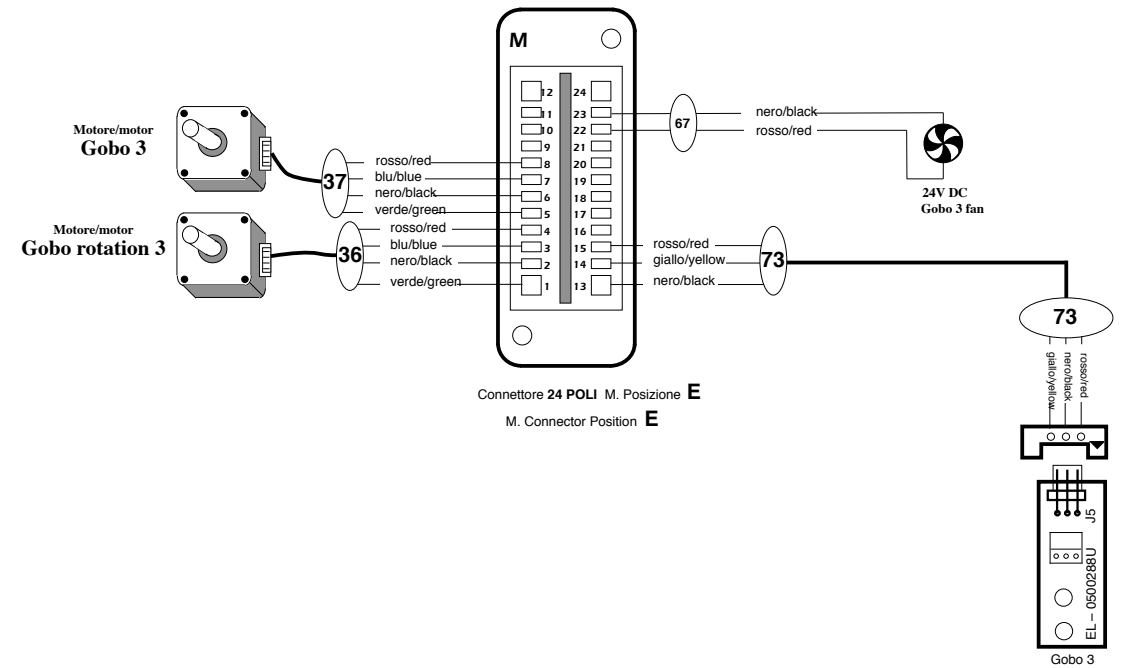

al connettore E femmina 24 poli sottoschema 5

alla scheda Slave Motori EL - 0906433A sottoschema 2

al maschio 28 poli del gruppo zoom sottoschema 3

alla scheda Slave Motori EL - 0906433A sottoschema 2

al maschio 28 poli del gruppo zoom sottoschema 3

SCHEMA ELETTRICO / WIRING DIAGRAM FOR	
Infinity Spot XL	
Motors color	
SCHEMA No:	287
SOTTOSHEMA No:	4

Vedi tabella cavi per sezioni e modelli

					SCHEMA ELETTRICO / WIRING DIAGRAM FOR Infinity Spot motors GOBOS	
			VIA INGHILTERRA ZONA IND. EST CASTEL GOFFREDO (MN) ITALIA tel: (0376) 77521 fax: (0376) 780657 www.coemar.com		SCHEMA No: 287	
1	04/05/09	Maurizio Castelli	tutti i motori di saturazione e scheda 5 motori		DISEGNATORE: Maurizio Castelli VERIFICATO: Tullio Alligone	DATA: 06/02/2009 DATA: 06/02/2009
			MODIFICHE		SOTTOSHEMA No: 5	

				coemar		SCHEMA ELETTRICO / WIRING DIAGRAM FOR	
				VIA INGHILTERRA ZONA IND. EST CASTEL GOFFREDO (MN) ITALIA		Infinity Spot XL Motors and Sensors	
1		04/05/09 04/05/09	Maurizio Castelli Fabio Allegre	tolti i motori di saturazione e scheda 5 motori		SCHEMA No: 287	
No.	Data	Descrizione		DISEGNATORE: Maurizio Castelli	DATA: 06/02/2009	SOTTOSHEMA No: 6	
				MODIFICHE		VERIFICATO: Fabio Allegre DATA: 06/02/2009	