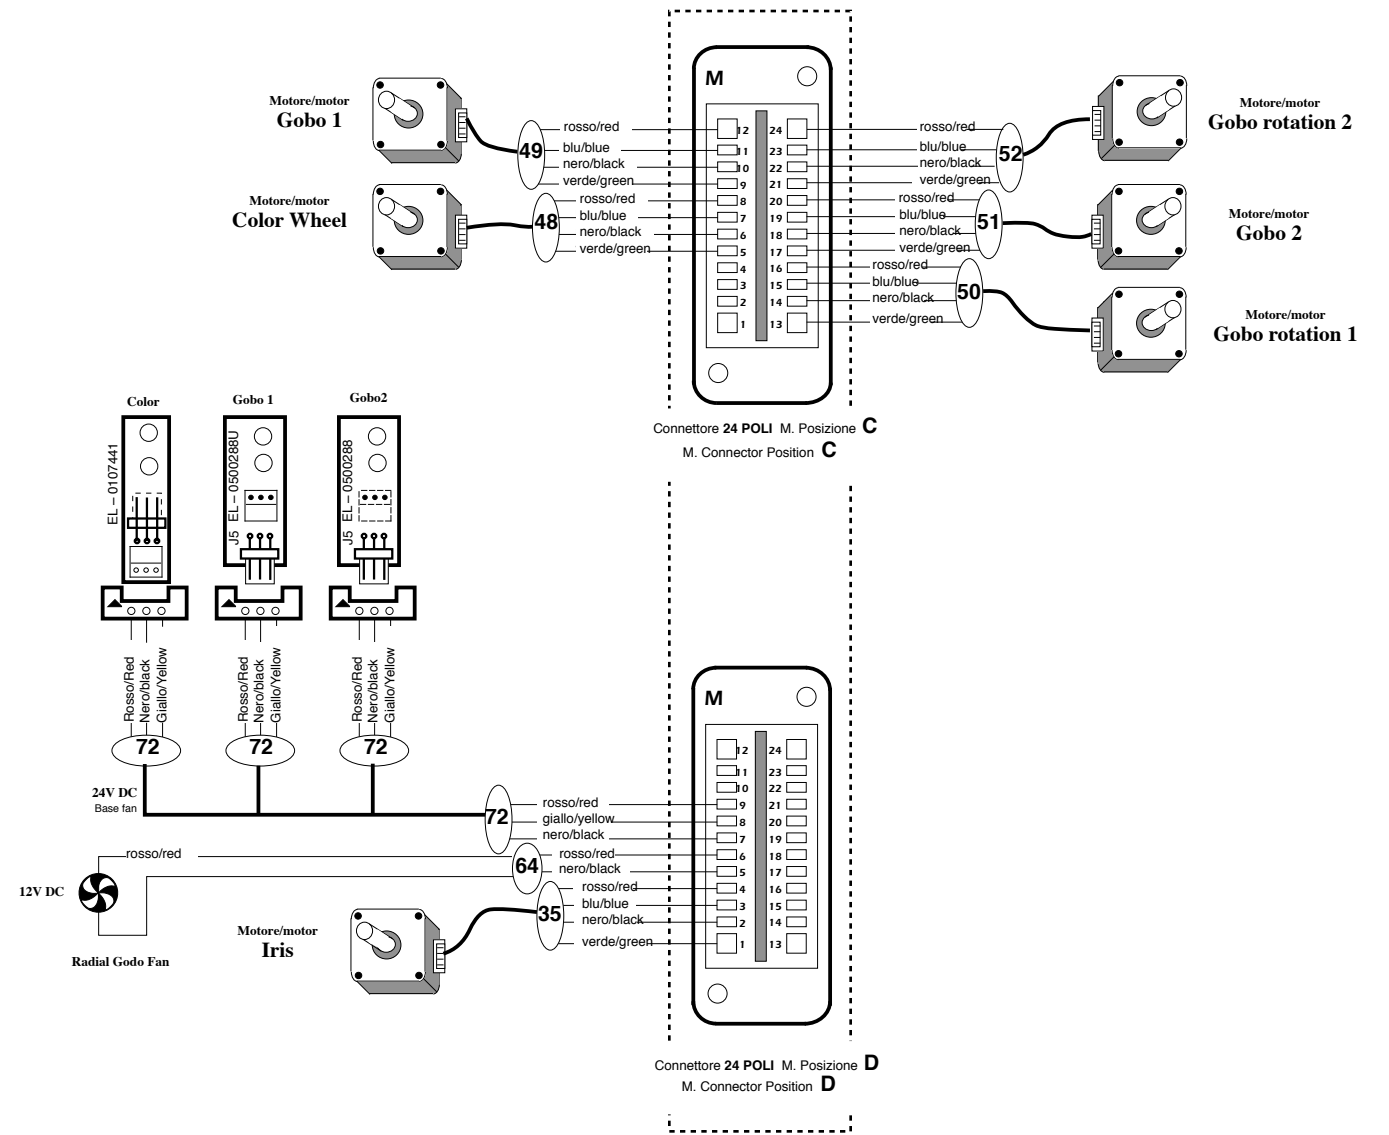

alla scheda Slave Motori EL - 0906433A
sottoschema 2

Vedi tabella cavi per sezioni e modelli

No.	Data	Descrizione	Disegnatore	Data	Verificato	Data
1	04/05/09 04/05/09	Maurizio Castelli Tutto Allievi	coemar	06/02/2009	Tutto Allievi	06/02/2009
tutti i motori di saturazione e scheda 5 motori			coemar VIA INGHILTERRA ZONA IND. EST CASTEL GOFFREDO (MN) ITALIA tel: (0376) 77521 fax: (0376) 780657 www.coemar.com			
MODIFICHE			SCHEMA ELETTRICO / WIRING DIAGRAM FOR Infinity Spot XL Motors zoom SCHEMA No: 287 SOTTOSHEMA No: 3			

al connettore E femmina 24 poli sottoschema 5

alla scheda Slave Motori EL - 0906433A sottoschema 2

al maschio 28 poli del gruppo zoom sottoschema 3

alla scheda Slave Motori EL - 0906433A sottoschema 2

al maschio 28 poli del gruppo zoom sottoschema 3

SCHEMA ELETTRICO / WIRING DIAGRAM FOR	
Infinity Spot XL	
Motors color	
SCHEMA No:	287
SOTTOSHEMA No:	4

Vedi tabella cavi per sezioni e modelli

					SCHEMA ELETTRICO / WIRING DIAGRAM FOR Infinity Spot motors GOBOS	
			VIA INGHILTERRA ZONA IND. EST CASTEL GOFFREDO (MN) ITALIA tel: (0376) 77521 fax: (0376) 780657 www.coemar.com		SCHEMA No: 287	
1	04/05/09	Maurizio Castelli	tutti i motori di saturazione e scheda 5 motori		DISEGNATORE: Maurizio Castelli VERIFICATO: Tullio Alligone	DATA: 06/02/2009 DATA: 06/02/2009
			MODIFICHE		SOTTOSHEMA No: 5	

				coemar		SCHEMA ELETTRICO / WIRING DIAGRAM FOR	
				VIA INGHILTERRA ZONA IND. EST CASTEL GOFFREDO (MN) ITALIA		Infinity Spot XL Motors and Sensors	
1		04/05/09 04/05/09	Maurizio Castelli Fabio Allegre	tolti i motori di saturazione e scheda 5 motori		SCHEMA No: 287	
No.	Data	Descrizione		DISEGNATORE: Maurizio Castelli	DATA: 06/02/2009	SOTTOSHEMA No: 6	
				MODIFICHE		VERIFICATO: Fabio Allegre DATA: 06/02/2009	