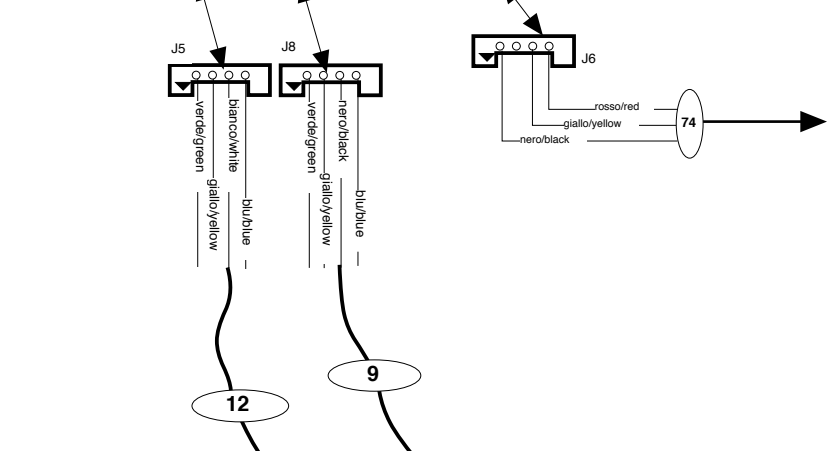

Vedi tabella cavi per sezioni e modelli

				coemar		SCHEMA ELETTRICO / WIRING DIAGRAM FOR	
				VIA INGHILTERRA ZONA IND. EST CASTEL GOFFREDO (MN) ITALIA		Infinity Spot XL	
				tel: (0376) 77521 fax: (0376) 780557 www.coemar.com		Autosensing 180 - 260 V / 50 - 60 Hz	
1	04/05/09	Maurizio Castelli	tolti i motori di saturazione e scheda 5 motori				SCHEMA No: 287
No.	Data	Descrizione			DISEGNATORE: Maurizio Castelli DATA: 06/02/09		SOTTOSHEMA No: 1
		MODIFICHE		VERIFICATO: Tullio Altieri DATA: 06/02/09			

Vedi tabella cavi per sezioni e modelli

				coemar VIA INGHILTERRA ZONA IND. EST CASTEL GOFFREDO (MN) ITALIA tel: (0376) 77521 fax: (0376) 780657 www.coemar.com		SCHEMA ELETTRICO / WIRING DIAGRAM FOR <i>Infinity Spot XL</i> Motors zoom	
1		04/05/09	Maurizio Castelli	tutti i motori di saturazione e scheda 5 motori		SCHEMA No: 287	
No.	Data	Descrizione		DISEGNATORE: Maurizio Castelli	DATA: 06/02/2009	SOTTOSHEMA No: 3	
				MODIFICHE		VERIFICATO: <i>Fabio Allegri</i> DATA: 06/02/2009	

alla scheda Slave Motori EL - 0906433A
sottoschema 2

Vedi tabella cavi per sezioni e modelli

No.	Data	Descrizione	Disegnatore	Data	Verificato	Data
1	04/05/09 04/05/09	Maurizio Castelli Tutto Allievi	coemar	06/02/2009	Tutto Allievi	06/02/2009
tutti i motori di saturazione e scheda 5 motori			coemar VIA INGHILTERRA ZONA IND. EST CASTEL GOFFREDO (MN) ITALIA tel: (0376) 77521 fax: (0376) 780657 www.coemar.com			
MODIFICHE			SCHEMA ELETTRICO / WIRING DIAGRAM FOR Infinity Spot XL Motors zoom SCHEMA No: 287 SOTTOSHEMA No: 3			

al connettore E femmina 24 poli sottoschema 5

alla scheda Slave Motori EL - 0906433A sottoschema 2

al maschio 28 poli del gruppo zoom sottoschema 3

alla scheda Slave Motori EL - 0906433A sottoschema 2

al maschio 28 poli del gruppo zoom sottoschema 3