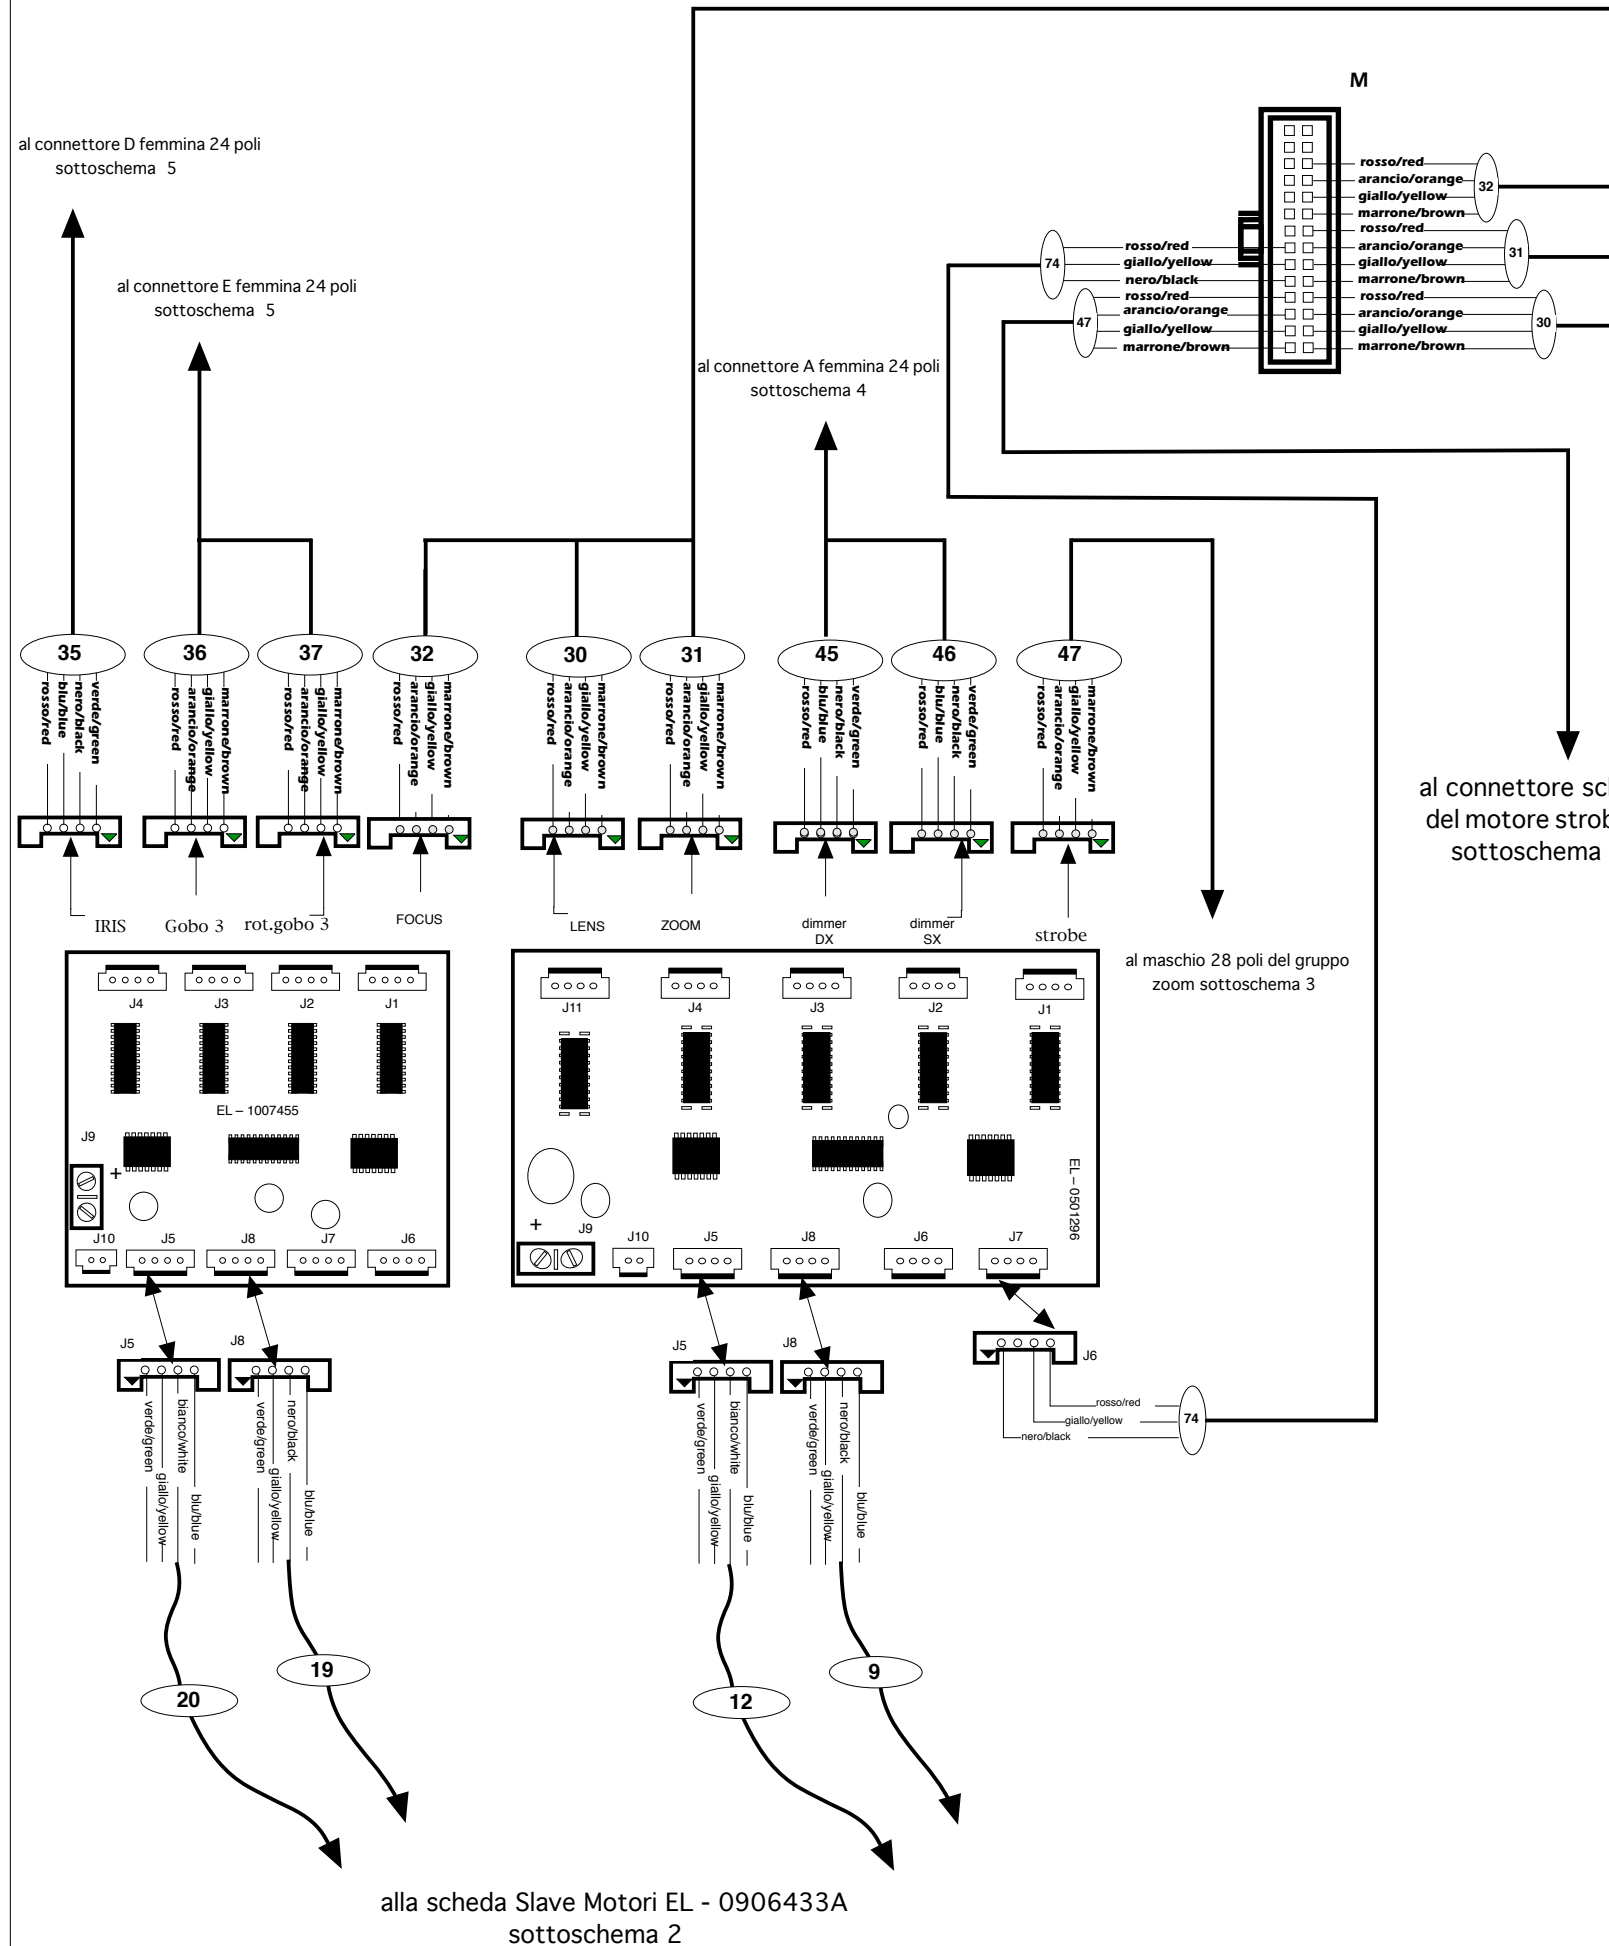

Vedi tabella cavi per sezioni e modelli

				coemar		SCHEMA ELETTRICO / WIRING DIAGRAM FOR	
				VIA INGHILTERRA ZONA IND. EST CASTEL GOFFREDO (MN) ITALIA		Infinity Spot XL	
				tel: (0376) 77521 fax: (0376) 780557 www.coemar.com		Autosensing 180 - 260 V / 50 - 60 Hz	
1	04/05/09	Maurizio Castelli	tolti i motori di saturazione e scheda 5 motori				SCHEMA No: 287
No.	Data	Descrizione			DISEGNATORE: Maurizio Castelli DATA: 06/02/09		SOTTOSHEMA No: 1
		MODIFICHE		VERIFICATO: Tullio Altieri DATA: 06/02/09			

Vedi tabella cavi per sezioni e modelli

				coemar VIA INGHILTERRA ZONA IND. EST CASTEL GOFFREDO (MN) ITALIA tel: (0376) 77521 fax: (0376) 780657 www.coemar.com		SCHEMA ELETTRICO / WIRING DIAGRAM FOR <i>Infinity Spot XL</i> Motors zoom	
1		04/05/09	Maurizio Castelli	tutti i motori di saturazione e scheda 5 motori		SCHEMA No: 287	
No.	Data	Descrizione		DISEGNATORE: Maurizio Castelli	DATA: 06/02/2009	SOTTOSHEMA No: 3	
				MODIFICHE		VERIFICATO: <i>Fabio Allegri</i> DATA: 06/02/2009	

alla scheda Slave Motori EL - 0906433A
sottoschema 2

Vedi tabella cavi per sezioni e modelli

No.	Data	Descrizione	Disegnatore	Data	Verificato	Data
1	04/05/09 04/05/09	Maurizio Castelli Tutto Allievi	coemar	06/02/2009	Tutto Allievi	06/02/2009
tutti i motori di saturazione e scheda 5 motori			coemar VIA INGHILTERRA ZONA IND. EST CASTEL GOFFREDO (MN) ITALIA tel: (0376) 77521 fax: (0376) 780657 www.coemar.com			
MODIFICHE			SCHEMA ELETTRICO / WIRING DIAGRAM FOR Infinity Spot XL Motors zoom SCHEMA No: 287 SOTTOSHEMA No: 3			

al connettore E femmina 24 poli sottoschema 5

alla scheda Slave Motori EL - 0906433A sottoschema 2

al maschio 28 poli del gruppo zoom sottoschema 3

alla scheda Slave Motori EL - 0906433A sottoschema 2

al maschio 28 poli del gruppo zoom sottoschema 3