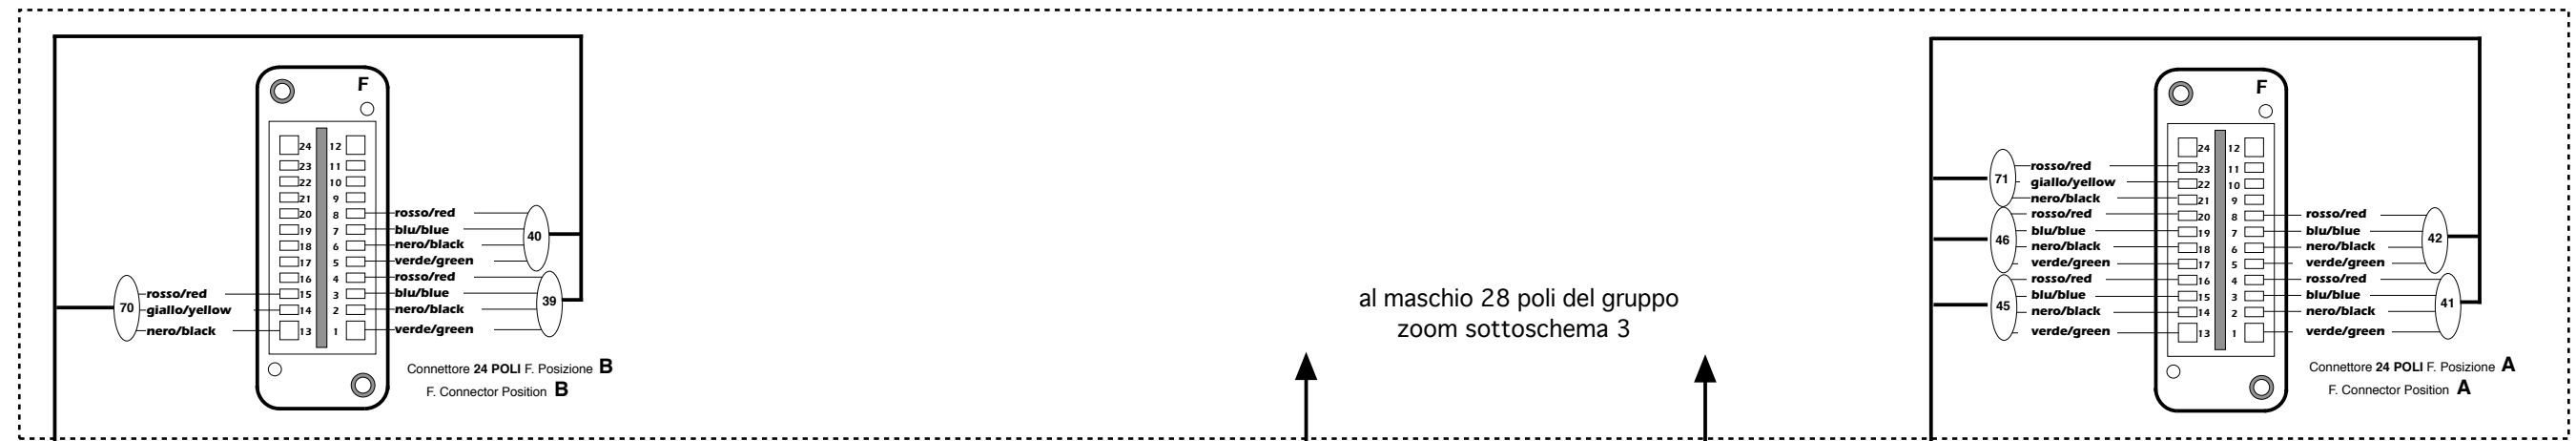

Vedi tabella cavi per sezioni e modelli

				coemar		SCHEMA ELETTRICO / WIRING DIAGRAM FOR	
				VIA INGHILTERRA ZONA IND. EST CASTEL GOFFREDO (MN) ITALIA		Infinity Spot XL	
				tel: (0376) 77521 fax: (0376) 780557 www.coemar.com		Autosensing 180 - 260 V / 50 - 60 Hz	
1	04/05/09	Maurizio Castelli	tolti i motori di saturazione e scheda 5 motori				SCHEMA No: 287
No.	Data	Descrizione			DISEGNATORE: Maurizio Castelli DATA: 06/02/09		SOTTOSHEMA No: 1
		MODIFICHE		VERIFICATO: Tullio Altieri DATA: 06/02/09			

Vedi tabella cavi per sezioni e modelli

				coemar VIA INGHILTERRA ZONA IND. EST CASTEL GOFFREDO (MN) ITALIA tel: (0376) 77521 fax: (0376) 780657 www.coemar.com		SCHEMA ELETTRICO / WIRING DIAGRAM FOR <i>Infinity Spot XL</i> Motors zoom	
1		04/05/09	Maurizio Castelli	tutti i motori di saturazione e scheda 5 motori		SCHEMA No: 287	
No.	Data	Descrizione		DISEGNATORE: Maurizio Castelli	DATA: 06/02/2009	SOTTOSHEMA No: 3	
				MODIFICHE		VERIFICATO: <i>Fabio Allegri</i> DATA: 06/02/2009	

alla scheda Slave Motori EL - 0906433A
sottoschema 2

Vedi tabella cavi per sezioni e modelli

No.	Data	Descrizione	Disegnatore	Data	Verificato	Data
1	04/05/09 04/05/09	Maurizio Castelli Tutto Allievi	coemar	06/02/2009	Tutto Allievi	06/02/2009
tutti i motori di saturazione e scheda 5 motori			coemar VIA INGHILTERRA ZONA IND. EST CASTEL GOFFREDO (MN) ITALIA tel: (0376) 77521 fax: (0376) 780657 www.coemar.com			
MODIFICHE			SCHEMA ELETTRICO / WIRING DIAGRAM FOR Infinity Spot XL Motors zoom SCHEMA No: 287 SOTTOSHEMA No: 3			

al connettore E femmina 24 poli sottoschema 5

alla scheda Slave Motori EL - 0906433A sottoschema 2

al maschio 28 poli del gruppo zoom sottoschema 3

alla scheda Slave Motori EL - 0906433A sottoschema 2

al maschio 28 poli del gruppo zoom sottoschema 3